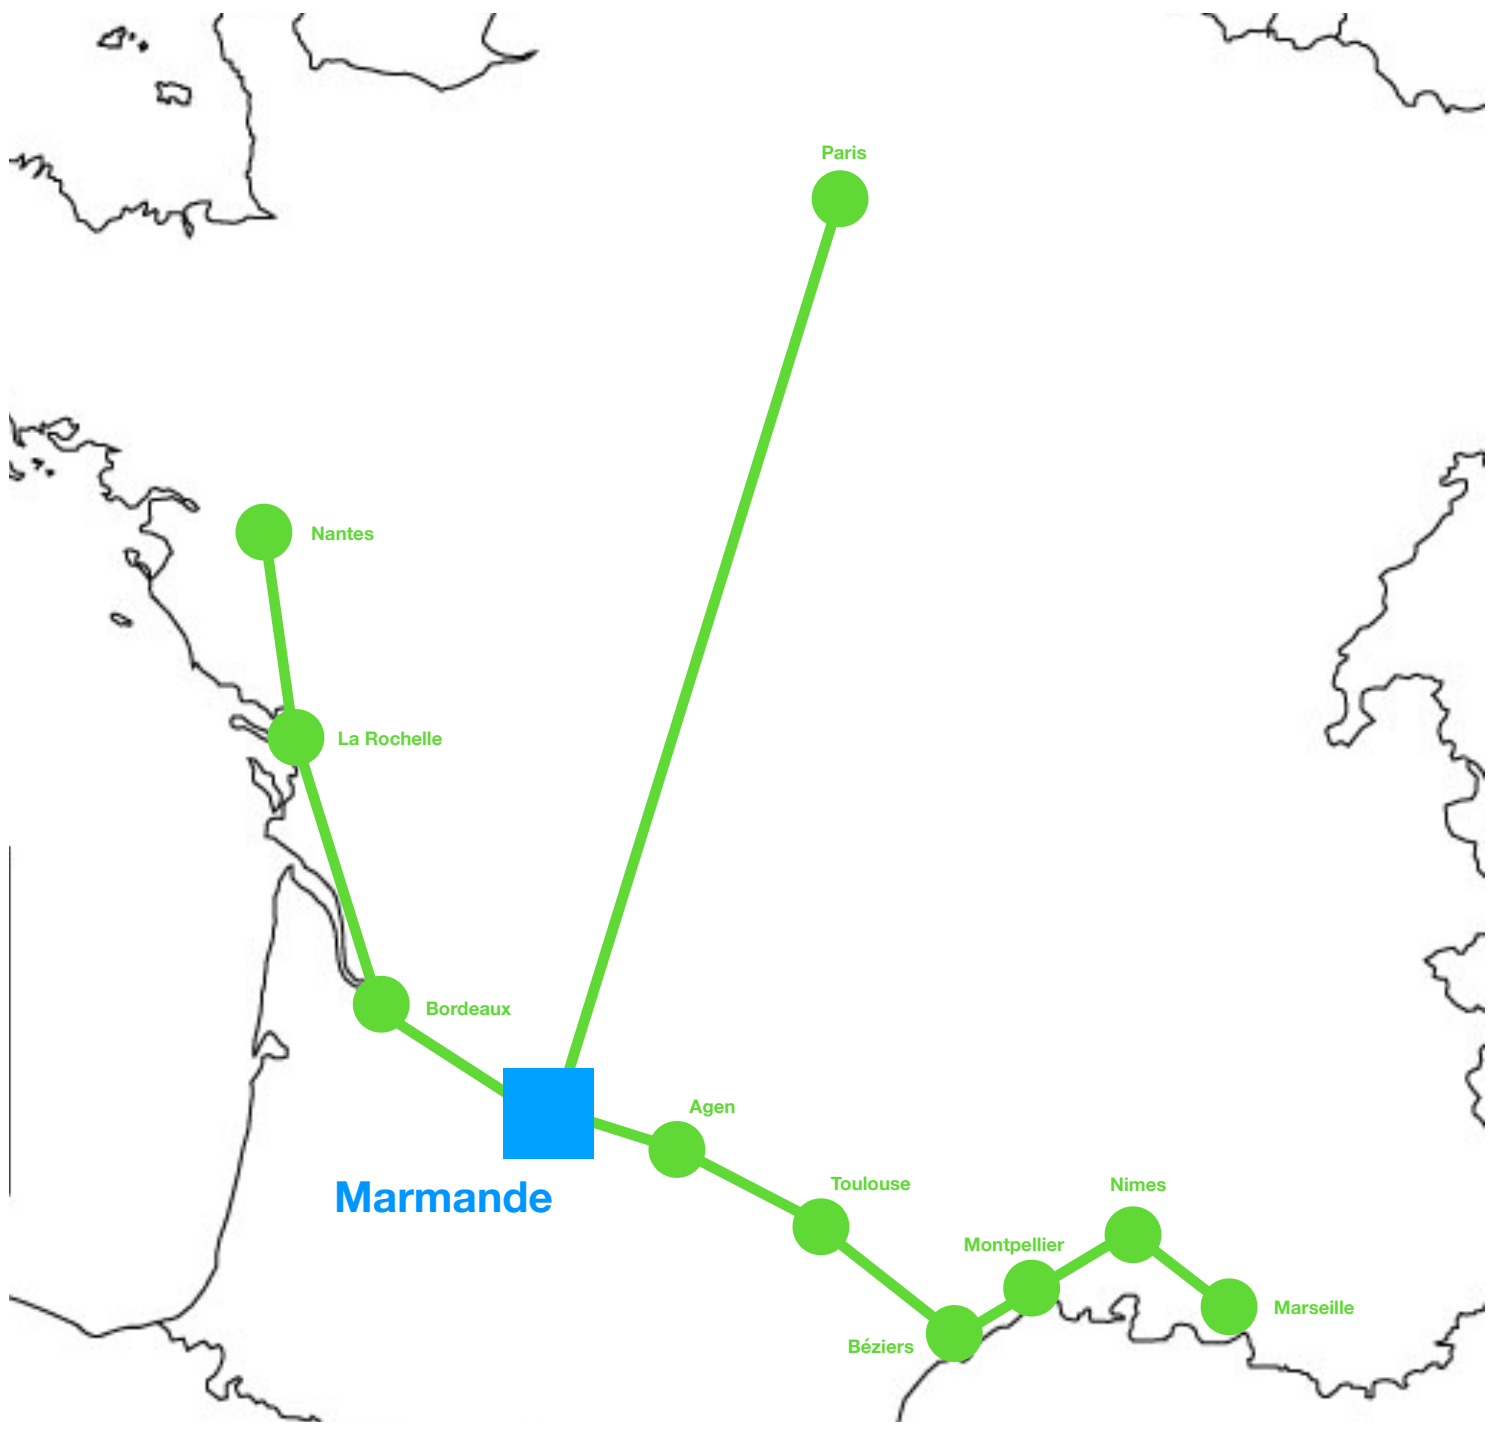

# I- Bordeaux-Marmande-Bordeaux

	Aller	Retour
<b>Bordeaux-Marmande</b>	14h34-15h19	11h42-12h28

Tarif par enfant

**95€**

## II- Marseille-Marmande-Marseille

Villes disponibles pour le même tarif: Nimes

	Aller	Retour
<b>Marseille-Marmande</b>	09h27-14h59	14h19-20h36

Tarif par enfant

**350€**

### III- Toulouse-Montauban-Toulouse

	Aller	Retour
<b>Toulouse-Marmande</b>	13h25-14h59	12h20-14h40

Tarif par enfant

**180€**

## IV- Montpellier-Marmande-Montpellier

Villes disponibles pour le même tarif: Béziers

	Aller	Retour
<b>Montpellier-Marmande</b>	11h08-14h59	14h19-18h54

Tarif par enfant

**290€**